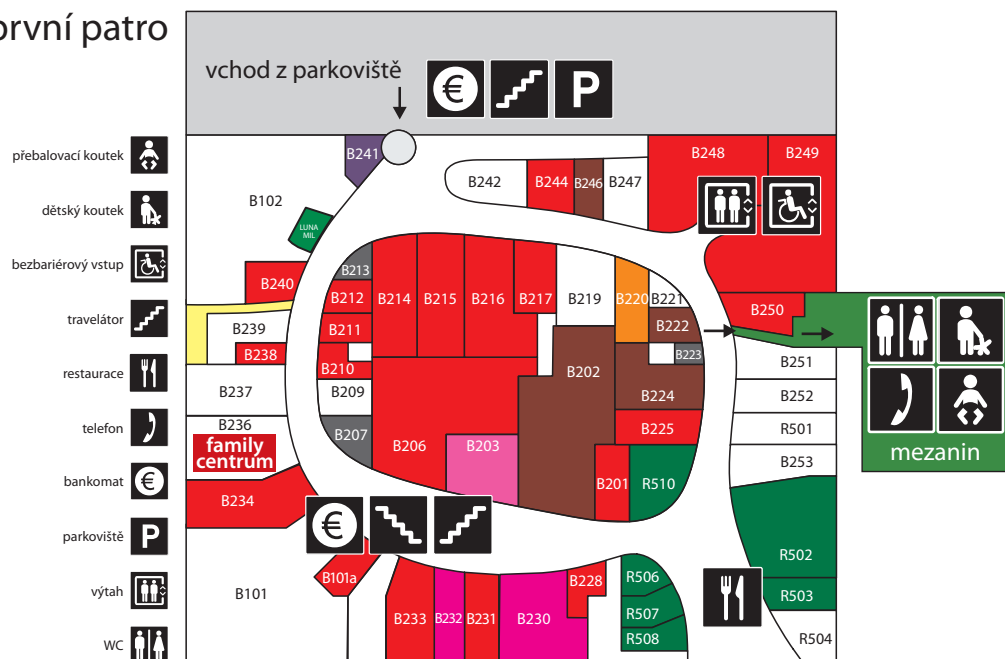

SPORT / SPORTOVNÍ MÓDA	
A204	ADIDAS
A203	BILLABONG – B KING
A239	ENVY
A229	INTERSPORT
A247	ROCK POINT

DOMÁCNOST	
A228	AR DEKOR
A224	KRAPP VÝŘIVKY
A102	KUCHYNĚ, S.R.O.
A216	KVĚTINY NOVÁK
A241	PET CENTER
A206	PORCELÁN OUTLET
A211	SCAN QUILT
A217	TABÁK – TISK GECO

SLUŽBY	
A222	BEL & BLANC ČISTÍRNA
A220	BLUE STYLE
H4	CASH POINT SMĚNARNA

P01	DÁRKOVÁ A BALICÍ SLUŽBA
A242	EROTIC CITY
A235	KOMERČNÍ BANKA
A221	REDOT
H5	RYCHLOOPRAVNA OBUVI

HRAČKY / DÁRKY / HOBBY	
A229a	LEVNÉ KNIHY
A223	OXALIS ČAJ A KÁVA
A245	PECKA MODELÁŘ
A205	POMPO MAXI

# první patro

MÓDA	
B244	ATLANTIC
B225	BENA
B210	CAMEL ACTIVE
B231	ETAM
B217	EXE JEANS
B2101a	GABRIELA RENNA
B238	GANT
B211	GARCÍA
B228	GOLDEN POINT
B250	LERROS

B224	MARLBORO CLASSICS
B206	NEW YORKER
B248	OP PROFASHION
B214	ORSAY
B212	PALL MALL
B201	PARTY 21
B234	PIMKIE
B233	REPORTER
B215	S. OLIVER
B240	SERGIO TACCHINI
B249	TAKKO FASHION

RESTAURACE / OBČERSTVENÍ	
R507	ASIA SUN
R510	CAFE BROADWAY
R502	CAFFÉ PIZZERIA VINICE
R508	PATATAS
R506	PURA FOOD
R503	ZLATÝ OREL
	LUNA MIL ZMRZLINA

DOMÁCNOST	
B220	WOODFACE