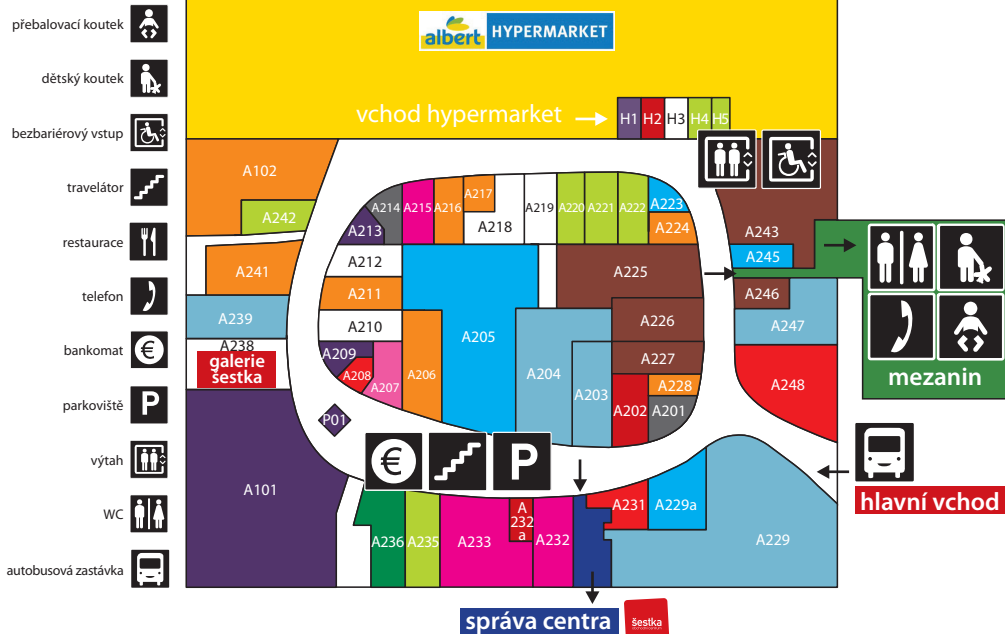

# přízemí

HYPERMARKET	
	ALBERT HYPERMARKET

MÓDA	
A208	BEPON
A202	HEAVY TOOLS
A248	KENVELO
H2	KOŠILE – HANA HADOVÁ
A231	SANU BABU
A232a	TRIUMPH

KLENOTY / BIŽUTERIE / MÓDNÍ DOPLŇKY	
A214	KLENOTY AURUM
A201	PLANEQ QUICK TIME

OBUV / KOŽENÁ GALANTERIE	
A225	BAŤA
A243	CCC
A227	GALEX
A226	KARA
A246	MENDOSÍNA

ELEKTRO / PC / MOBILY	
A209	COMFOR STORES
A101	DATART
A213	GAME SHOP
H1	NET COMP

ZDRAVÍ / KOSMETIKA / KRÁSA	
A207	BODY BASICS
A232	GRAND OPTICAL
A215	KADEŘNICTVÍ KLIER
A233	SCHLECKER

SLUŽBY	
A222	BEL & BLANC ČISTÍRNA
A220	BLUE STYLE
H4	CASH POINT SMĚNARNA

P01	DÁRKOVÁ A BALICÍ SLUŽBA
A242	EROTIC CITY
A235	KOMERČNÍ BANKA
A221	REDOT
H5	RYCHLOOPRAVNA OBUVI

HRAČKY / DÁRKY / HOBBY	
A229a	LEVNÉ KNIHY
A223	OXALIS ČAJ A KÁVA
A245	PECKA MODELÁŘ
A205	POMPO MAXI

RESTAURACE / OBČERSTVENÍ	
R507	ASIA SUN
R510	CAFE BROADWAY
R502	CAFFÉ PIZZERIA VINICE
R508	PATATAS
R506	PURA FOOD
R503	ZLATÝ OREL
	LUNA MIL ZMRZLINA

DOMÁCNOST	
B220	WOODFACE